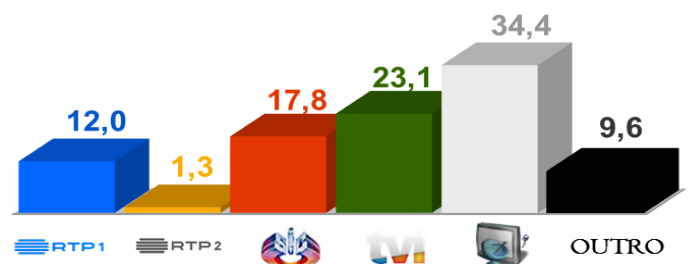

#### LIVERPOOL X PORTO

Terça-feira pelas 19h45

A Liga dos Campeões na sua RTP

A Liga milionária está de volta à RTP. Acompanhe os jogos da Liga dos Campeões 2017/2018 na sua RTP.

### AUDIÊNCIAS

Target Adultos (19 a 25 de Fevereiro de 2018)

Share Total Dia Adultos 02:30 - 26:30 hrs.

Dados GFK. Painel Total TV