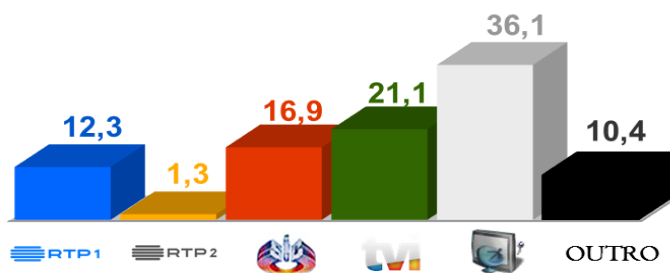

## AUDIÊNCIAS

Target Adultos (30 de Abril a 6 de Maio de 2018)

Share Total Dia Adultos 02:30 - 26:30 hrs.

Dados GFK. Painel Total TV