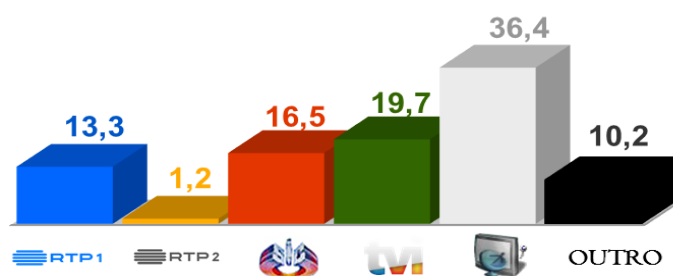

AUDIÊNCIAS

Target Adultos (14 a 20 de Maio de 2018)

Share Total Dia Adultos 02:30 - 26:30 hrs.

Dados GFK. Painel Total TV