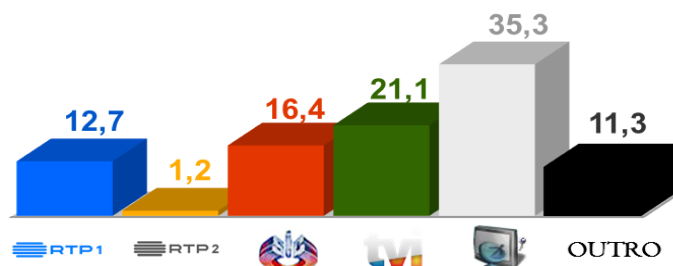

Semana 23 (4 a 10 de Junho de 2018)

DESTAQUES DA PROGRAMAÇÃO: RTP 1

FUTEBOL SELEÇÃO NACIONAL PORTUGAL X ARGÉLIA

Quinta-feira pelas 20h15

A selecção portuguesa continua a preparar o Campeonato do Mundo de Futebol que se realiza na Rússia entre 14 de junho e 15 de julho.

Dia 7 de junho, a selecção nacional defronta a Argélia no Estádio da Luz, no último jogo antes partir para a Rússia

AUDIÊNCIAS

Target Adultos (21 a 27 de Maio de 2018)

Share Total Dia Adultos 02:30 - 26:30 hrs.