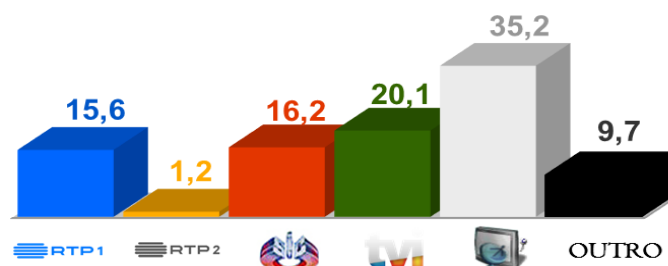

AUDIÊNCIAS

Target Adultos (11 a 17 de Junho de 2018)

Share Total Dia Adultos 02:30 - 26:30 hrs.

Dados GFK. Painel Total TV