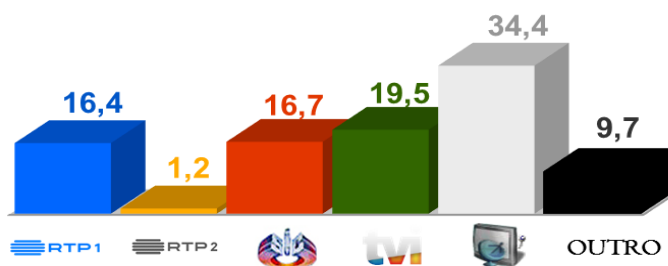

Semana 28 (9 a 15 de Julho de 2018)

DESTAQUES DA PROGRAMAÇÃO: RTP 1

FUTEBOL CAMPEONATO DO MUNDO RÚSSIA

2018

MEIAS FINAIS: Terça e Quarta-feira pelas 19h00

3º e 4º LUGAR: Sábado pelas 14h45

FINAL: Domingo pelas 15h30

AUDIÊNCIAS

Target Adultos (25 de Junho a 1 de Julho de 2018)

Share Total Dia Adultos 02:30 - 26:30 hrs.

Dados GFK. Painel Total TV

GRELHA DE PROGRAMAS

SEMANA 28

JULHO

VERSÃO 1 - 2018