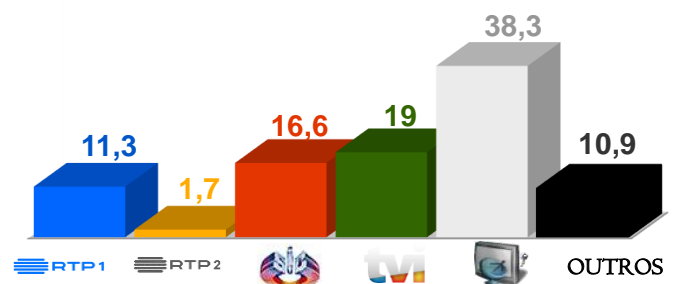

#### JOKER

2º A 6º pelas 21H00

No JOKER, um único concorrente, sem adversários, usa todos os trunfos para ganhar um prémio máximo de 50.000 euros

Novo concurso das noites da RTP1, apresentado por Vasco Palmeirim

#### AUDIÊNCIAS

Target Adultos (13 a 19 de Agosto de 2018)

Share Total Dia Adultos 02:30 - 26:30 hrs.

Dados GfK. Painel Total TV