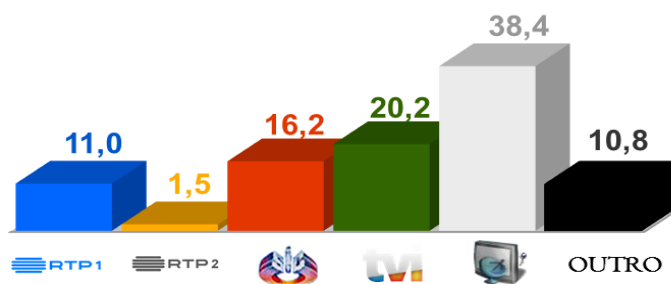

Semana 37 (10 a 16 de Setembro de 2018)

DESTAQUES DA PROGRAMAÇÃO: RTP 1

FUTEBOL LIGA DAS NAÇÕES

PORTUGAL X ITÁLIA

2ª feira pelas 19H45

O Estádio da Luz acolhe o primeiro jogo de Portugal para a Liga das Nações, a nova competição da UEFA. A seleção das Quinas defronta a congénere italiana, no dia 10 de Setembro. Portugal está inserido no Grupo A da competição, com a Itália e a Polónia.

AUDIÊNCIAS

Target Adultos (27 de Agosto a 2 de Setembro de 2018)

Share Total Dia Adultos 02:30 - 26:30 hrs.

Dados GFK. Painel Total TV

GRELHA DE PROGRAMAS

SEMANA 37

SETEMBRO

VERSÃO 2 - 2018