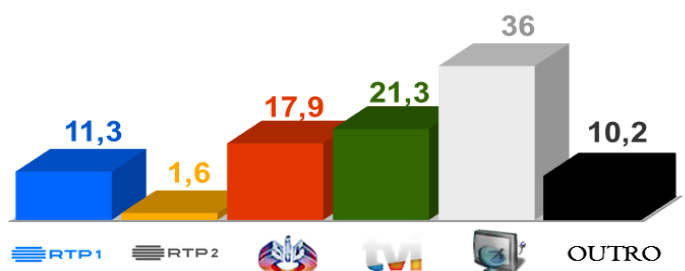

Semana 40 (1 a 7 de Outubro de 2018)

DESTAQUES DA PROGRAMAÇÃO: RTP 1

REGATA DE PORTUGAL

Sábado pelas 11H e 14H30

A celebração da ligação dos portugueses ao mar

Lisboa acolhe a primeira edição da Regata de Portugal, um evento de entrada livre que pretende celebrar a ligação dos portugueses ao mar. A Regata de Portugal decorre no Terminal de Cruzeiros de Lisboa e dá aos visitantes a possibilidade de assistirem à competição da etapa portuguesa do mais importante circuito de vela profissional do mundo, o World Match Racing Tour (WMRT) e de desfrutarem de espaços ligados à música, à arte, à gastronomia e à sustentabilidade.

AUDIÊNCIAS

Target Adultos (17 a 23 de Setembro de 2018)

Share Total Dia Adultos 02:30 - 26:30 hrs.

Dados GfK. Painel Total TV

GRELHA DE PROGRAMAS

SEMANA 40

OUTUBRO

VERSÃO 1 - 2018