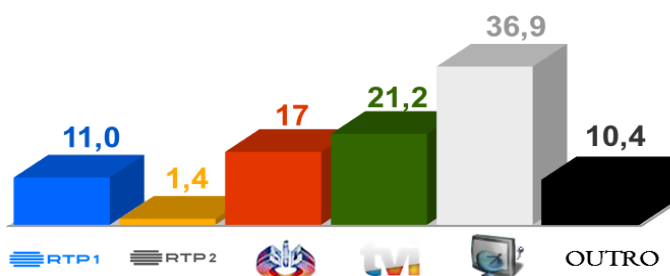

AUDIÊNCIAS

Target Adultos (1 a 7 de Outubro de 2018)

Share Total Dia Adultos 02:30 - 26:30 hrs.

Dados GfK. Painel Total TV