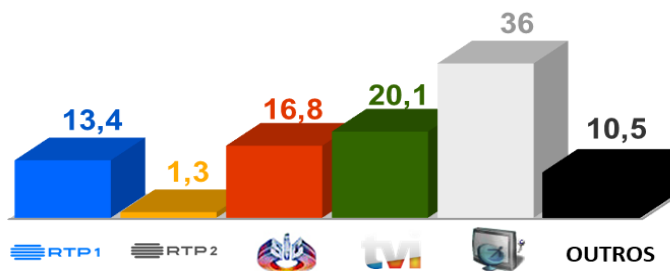

Semana 44 (29 de Outubro a 4 de Novembro de 2018)

DESTAQUES DA PROGRAMAÇÃO: RTP 1

PRAÇA DA ALEGRIA

Segunda, Terça, Quarta e Sexta-feira pelas 10H00

Jorge Gabriel e Sónia Araújo dão-lhe as boas vindas à nova casa da Praça da Alegria! Porque sabemos que gosta da nossa companhia, reforçámos a boa disposição para estar consigo até à hora de almoço! De segunda a sexta-feira, entre as 10h e as 13h, a Praça da Alegria vai levar até si a melhor música, as últimas tendências da moda, conselhos úteis e novas dicas que facilitam o seu dia-a-dia. Portugal inteiro vai marcar presença nesta Praça da Alegria com reportagens e diretos para ficarmos mais perto de si!

AUDIÊNCIAS

Target Adultos (15 a 21 de Outubro de 2018)

Share Total Dia Adultos 02:30 - 26:30 hrs.

Dados GfK. Painel Total TV

GRELHA DE PROGRAMAS

SEMANA 44

OUTUBRO/NOVEMBRO

VERSÃO 1 - 2018