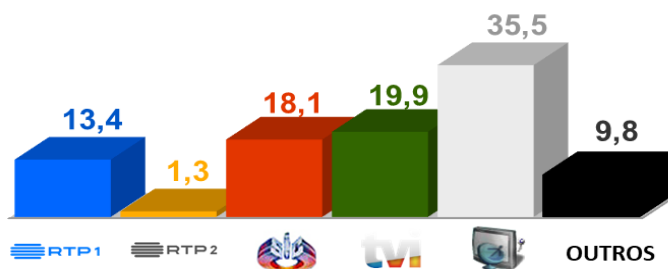

Semana 50 (10 a 16 de Dezembro de 2018)

DESTAQUES DA PROGRAMAÇÃO: RTP 1

NATAL DOS HOSPITAIS

Quinta-feira das 09h00 às 13h00 e das 14h15 às 19h45

Uma tradição de Natal da RTP... Levar alegria aos que mais precisam e oferecer muitos sorrisos!

A RTP transmite a 60.ª edição do Natal dos Hospitais, uma parceria com o Diário de Notícias e a Philips, a partir do Centro de Reabilitação de Alcoitão conduzida por Catarina Furtado e José Carlos Malato e do Hospital de São João, no Porto, por Sónia Araújo e Jorge Gabriel. Muita música, humor e muita emoção marcam a tradicional festa de natal da RTP, onde têm sempre presença marcada os vários rostos da estação pública para nos deixar uma mensagem de alegria e esperança. E onde brilha a Magia do Natal.

AUDIÊNCIAS

Target Adultos (26 de Novembro a 2 de Dezembro de 2018)

Share Total Dia Adultos 02:30 - 26:30 hrs.

Dados GfK. Painel Total TV

GRELHA DE PROGRAMAS

SEMANA 50

DEZEMBRO

VERSÃO 1 - 2018