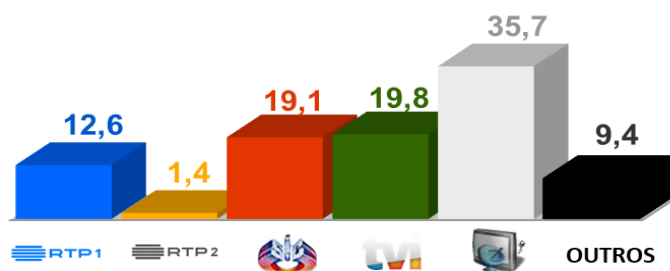

Semana 9 (25 de Fevereiro a 3 de Março de 2019)

DESTAQUES DA PROGRAMAÇÃO: RTP 1

FESTIVAL DA CANÇÃO - GRANDE FINAL

Sábado pelas 21h00

Quem irá representar Portugal no Festival Eurovisão da Canção 2019?

Filomena Cautela e Vasco Palmerim apresentam a Final do Festival da Canção a partir do pavilhão Portimão Arena, no Algarve, onde será eleita a canção e o intérprete que representarão Portugal no Festival da Eurovisão em Telavive.

AUDIÊNCIAS

Target Adultos (11 a 17 de Fevereiro de 2019)

Share Total Dia Adultos 02:30 - 26:30 hrs.

Dados GFK. Painel Total TV

GRELHA DE PROGRAMAS

SEMANA 9

FEVEREIRO/MARÇO

VERSÃO 1 - 2019