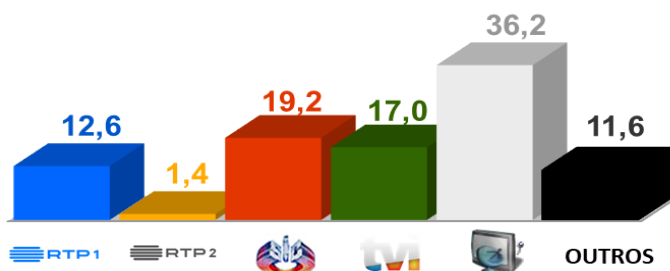

Semana 19 (6 a 12 de Maio de 2019)

DESTAQUES DA PROGRAMAÇÃO: RTP 1

7 MARAVILHAS

DOCES DE PORTUGAL,

Terça-feira pelas 10h00 e 14h15

Vamos eleger os melhores doces do país

São as memórias que fazem de Portugal um país de mestres pasteleiros e as inovações que sabiamente introduzem os produtos únicos de cada região na arte da doçaria que vamos homenagear em 2019, com a eleição das 7 Maravilhas Doces de Portugal. Vanessa Oliveira e Jorge Gabriel, em direto do Jardim Vieira Portuense, em Belém, conduzem a emissão de apresentação do formato 7 Maravilhas Doces de Portugal, onde ficaremos a conhecer os 140 doces a concurso.

AUDIÊNCIAS

Target Adultos (22 a 28 de Abril de 2019)

Share Total Dia Adultos 02:30 - 26:30 hrs.

Dados GFK. Painel Total TV

GRELHA DE PROGRAMAS

SEMANA 19

MAIO

VERSÃO 1 - 2019