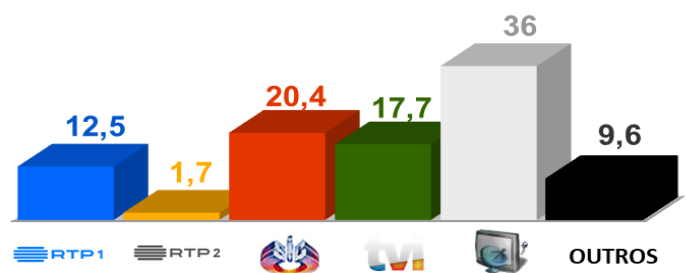

O Sporting e o Porto disputam a vitória da prova rainha do futebol nacional.

AUDIÊNCIAS

Target Adultos (6 a 12 de Maio de 2019)

Share Total Dia Adultos 02:30 - 26:30 hrs.

Dados GFK. Painel Total TV

GRELHA DE PROGRAMAS