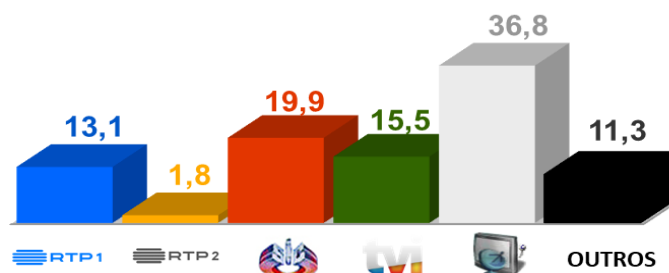

## Semana 29 (15 a 21 de Julho de 2019)

DESTAQUES DA PROGRAMAÇÃO: RTP 1

FUTEBOL:

CAMPEONATO EUROPA SUB-19

ARMÉNIA X PORTUGAL,

Sábado pelas 18h00

A Arménia recebe a fase final do Campeonato da Europa de Sub-19 da UEFA de 2019 de 14 a 27 de Julho, na capital Erevan. A seleção nacional está inserida no grupo A do qual fazem parte também a Arménia, a Itália e a Espanha. No grupo B estão inseridas a República Checa, República da Irlanda, Noruega e França.

## AUDIÊNCIAS

Target Adultos (1 a 7 de Julho de 2019)

Share Total Dia Adultos 02:30 - 26:30 hrs.

Dados GfK. Painel Total TV