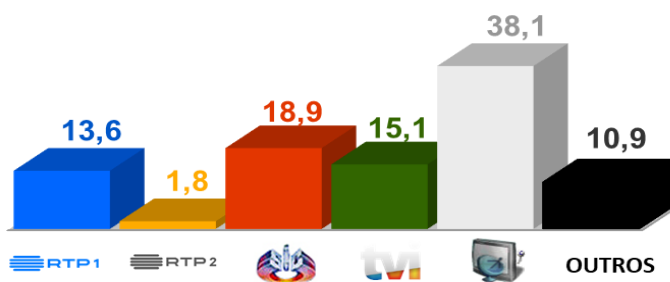

AUDIÊNCIAS

Target Adultos (8 a 14 de Julho de 2019)

Share Total Dia Adultos 02:30 - 26:30 hrs.

Dados GFK. Painel Total TV