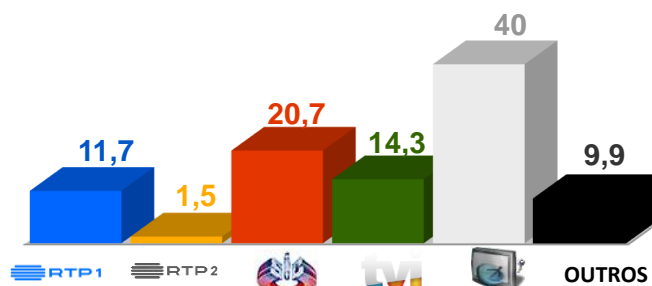

AUDIÊNCIAS

Target Adultos (23 a 29 de Setembro de 2019)

Share Total Dia Adultos 02:30 - 26:30 hrs.

Dados GFK. Painel Total TV