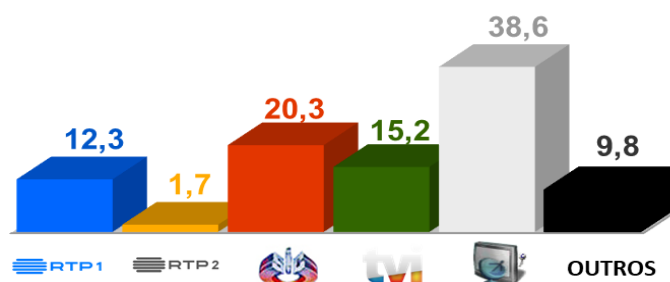

A Prova Rainha na sua RTP

O Alverca recebe o Sporting num jogo a contar para a 3ª eliminatória da Taça de Portugal.

O Coimbrões defronta o FC Porto num jogo a contar para a 3ª eliminatória da Taça de Portugal.

AUDIÊNCIAS

Target Adultos (30 de Setembro a 6 de Outubro de 2019)

Share Total Dia Adultos 02:30 - 26:30 hrs.

Dados GFK. Painel Total TV

GRELHA DE PROGRAMAS

SEMANA 42

OUTUBRO

VERSÃO 2 - 2019