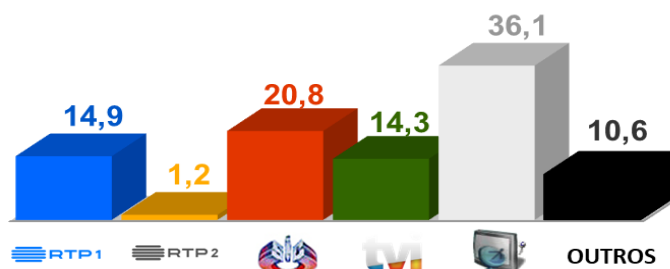

AUDIÊNCIAS

Target Adultos (18 a 24 de Novembro de 2019)

Share Total Dia Adultos 02:30 - 26:30 hrs.