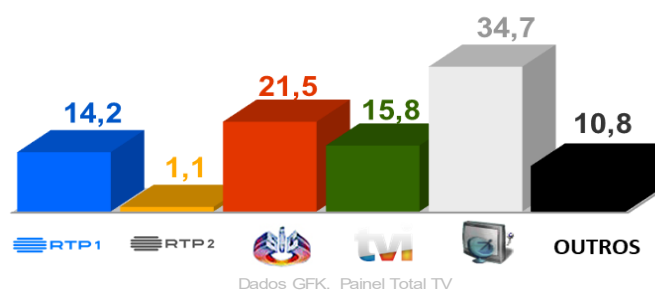

AUDIÊNCIAS

Target Adultos (9 a 15 de Dezembro de 2019)

Share Total Dia Adultos 02:30 - 26:30 hrs.