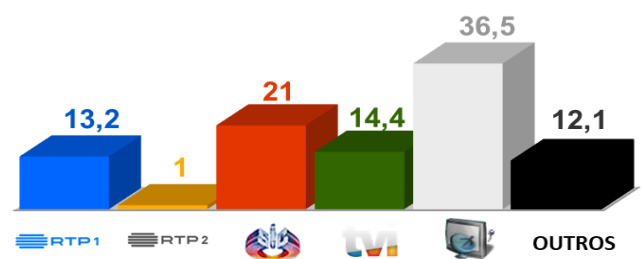

### A ARTE ELÉCTRICA EM PORTUGAL,

Terça-feira pelas 22h30

A história da música eléctrica em Portugal desde 1993 até à atualidade

Em 6 episódios, com pouco mais de 50 minutos cada um, faz-se a história da música eléctrica em Portugal desde 1993 até à atualidade.

## AUDIÊNCIAS

Target Adultos (24 de Fevereiro a 1 de Março de 2020)

Share Total Dia Adultos 02:30 - 26:30 hrs.