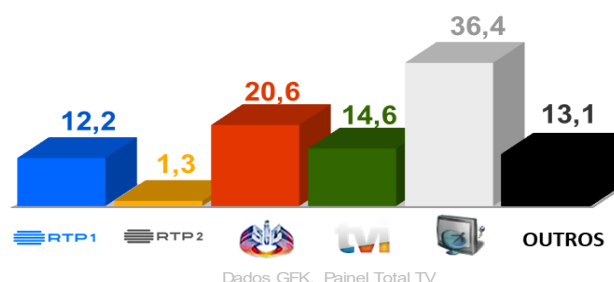

AUDIÊNCIAS

Target Adultos (6 a 12 de Abril de 2020)

Share Total Dia Adultos 02:30 - 26:30 hrs.