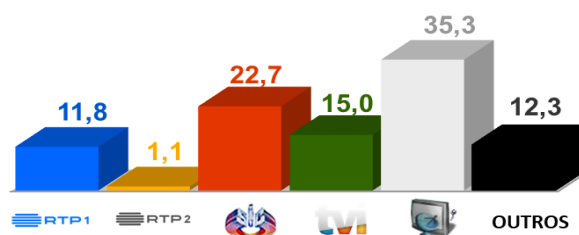

Semana 21 (18 a 24 de Maio de 2020)

DESTAQUES DA PROGRAMAÇÃO: RTP 1

GOT TALENT PORTUGAL,

Domingo pelas 21h30

Sem limite de idade, sem limite de talento

Com apresentação de Sílvia Alberto, o Got Talent Portugal procura novos e diversos talentos: mágicos, ventríloquos, cantores, declamadores, bailarinos, artistas de rua, acrobatas, comediantes, malabaristas... Todos são bem-vindos! Sem limite de idades, este é um formato único no seu conceito de busca de um verdadeiro talento, seja individual ou em grupo, dando a oportunidade a pessoas anónimas de poderem mostrar os seus dotes artísticos nas mais diversas áreas. Ao júri, Cuca Roseta, Sofia Escobar, Manuel Moura dos Santos e Pedro Tochas, cabe a difícil tarefa de escolher, entre milhares de candidatos, os semifinalistas. Entre eles estará o único que será consagrado o Grande Talento Português!

AUDIÊNCIAS

Target Adultos (4 a 10 de Maio de 2020)

Share Total Dia Adultos 02:30 - 26:30 hrs.

Dados GFK. Painel Total TV

GRELHA DE PROGRAMAS

SEMANA 21

MAIO

VERSÃO 1 - 2020