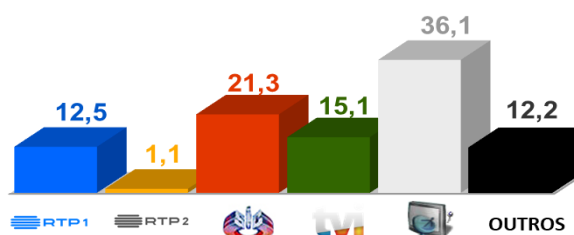

AUDIÊNCIAS

Target Adultos (11 a 17 de Maio de 2020)

Share Total Dia Adultos 02:30 - 26:30 hrs.

Dados GFK. Painel Total TV