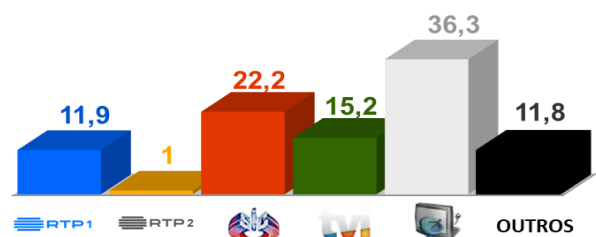

Semana 23 (1 a 7 de Junho de 2020)

DESTAQUES DA PROGRAMAÇÃO: RTP 1

TERRA NOVA,

Quarta-feira pelas 21h30

O dia-a-dia das famílias das comunidades piscatórias da costa portuguesa nos anos 30

O lugre Terra Nova encontra-se prestes a iniciar a sua viagem para mais uma campanha nos bancos da Terra Nova. Pescadores e famílias vivem momentos de ansiedade. As mulheres pela partida dos seus maridos, filhos ou noivos e porque mais uma vez terão de sobreviver, em terra, a todas as adversidades de uma vida de futuro incerto que caracteriza a sociedade portuguesa dos anos 30. E os homens porque sabem que pelo caminho terão de enfrentar tempestades, só que esta viagem será marcada por vários acontecimentos inesperados... a revolta na tripulação e o lidar com o melhor e o pior da humanidade quando postos à prova em circunstâncias extremas.

AUDIÊNCIAS

Target Adultos (18 a 24 de Maio de 2020)

Share Total Dia Adultos 02:30 - 26:30 hrs.

Dados GFK. Painel Total TV

GRELHA DE PROGRAMAS

SEMANA 23

JUNHO

VERSÃO 1 - 2020