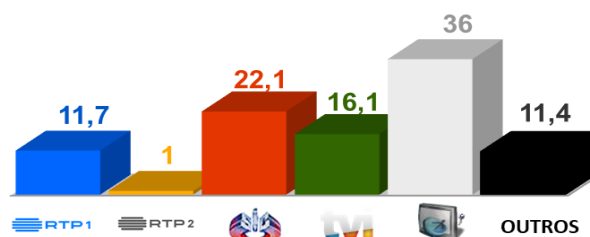

Semana 24 (8 a 14 de Junho de 2020)

DESTAQUES DA PROGRAMAÇÃO: RTP 1

PRÍNCIPES DO NADA,

Terça-feira pelas 21h00

Promover a cidadania e os direitos humanos

"Príncipes do Nada" está de regresso com uma nova temporada, com foco na situação dos milhões de refugiados, vítimas de guerras e agitações civis, que os obrigam a serem deslocados de forma a proteger a sua vida ou a sua integridade física.

AUDIÊNCIAS

Target Adultos (25 a 31 de Maio de 2020)

Share Total Dia Adultos 02:30 - 26:30 hrs.

Dados GFK. Painel Total TV

GRELHA DE PROGRAMAS

SEMANA 24

JUNHO

VERSÃO 1 - 2020