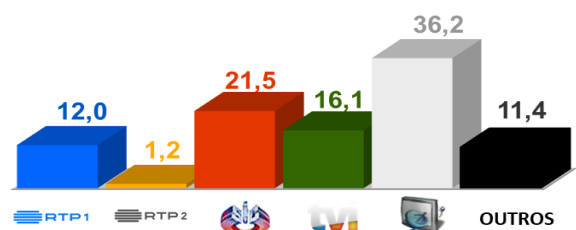

Semana 28 (6 a 12 de Julho de 2020)

DESTAQUES DA PROGRAMAÇÃO: RTP 1

ALTA FIDELIDADE,

Sábado pelas 22h30

Aqui a música é despida de truques e artificios

A partir da história discográfica de grandes intérpretes, oferecemos aos telespectadores 70 a 75 minutos de música ao vivo, conversa e memórias num ambiente intimista onde os grandes artistas se sentem em casa: um estúdio de música.

AUDIÊNCIAS

Target Adultos (22 a 28 de Junho de 2020)

Share Total Dia Adultos 02:30 - 26:30 hrs.

Dados GFK. Painel Total TV

GRELHA DE PROGRAMAS

SEMANA 28

JULHO

VERSÃO 1 - 2020