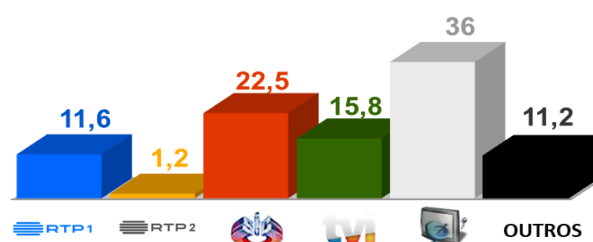

AUDIÊNCIAS

Target Adultos (29 de Junho a 5 de Julho de 2020)

Share Total Dia Adultos 02:30 - 26:30 hrs.

Dados GFK. Painel Total TV