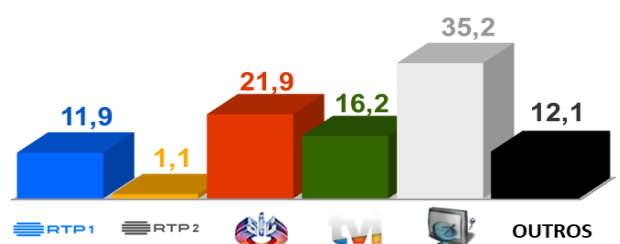

Semana 30 (20 a 26 de Julho de 2020)

DESTAQUES DA PROGRAMAÇÃO: RTP 1

BEM-VINDA SEJAS AMÁLIA,

Quinta-feira pelas 22h00

Espectáculo de celebração dos 100 anos de vida de Amália Rodrigues

No dia em que Amália celebraria 100 anos de vida, 23 de julho, a Fundação Amália e a Câmara Municipal de Odemira, apresentam um espetáculo de comemoração do Centenário de Amália Rodrigues, no Brejão, em Odemira.

AUDIÊNCIAS

Target Adultos (6 a 12 de Julho de 2020)

Share Total Dia Adultos 02:30 - 26:30 hrs.

Dados GFK. Painel Total TV

GRELHA DE PROGRAMAS

SEMANA 30

JULHO

VERSÃO 1 - 2020