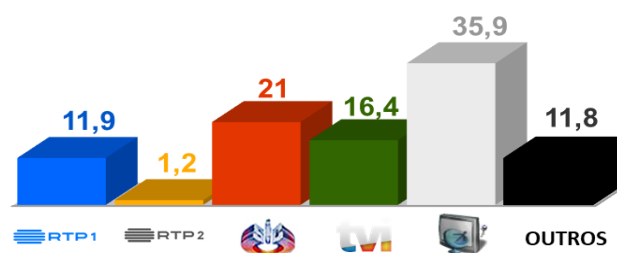

Semana 34 (17 a 23 de Agosto de 2020)

DESTAQUES DA PROGRAMAÇÃO: RTP 1

FÉRIAS CÁ DENTRO,

Segunda a Sexta-feira pelas 10h00 e 14h15

Descubra a riqueza e a beleza de Portugal com a RTP

A RTP, em parceria com a Fundação INATEL, traz-nos as riquezas de algumas regiões do nosso país em "Férias Cá Dentro". Um espaço onde mostramos a cultura, o artesanato, a gastronomia, as tradições e conhecemos as pessoas da região... Queremos dar a conhecer o nosso país e ajudar nas escolhas dos locais onde poderá passar as suas férias!

AUDIÊNCIAS

Target Adultos (3 a 9 de Agosto de 2020)

Share Total Dia Adultos 02:30 - 26:30 hrs.

Dados GFK. Painel Total TV

GRELHA DE PROGRAMAS

SEMANA 34

AGOSTO

VERSÃO 1 - 2020