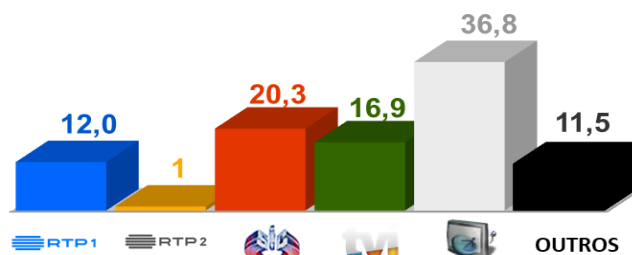

### UEFA NATIONS LEAGUE: PORTUGAL X CROÁCIA,

Sábado pelas 19h45 em direto

A selecção nacional defronta a Croácia no Estádio no Dragão num jogo a contar para o Grupo 3 da Liga A da Liga das Nações.

## AUDIÊNCIAS

Target Adultos (17 a 23 de Agosto de 2020)

Share Total Dia Adultos 02:30 - 26:30 hrs.

Dados GFK. Painel Total TV