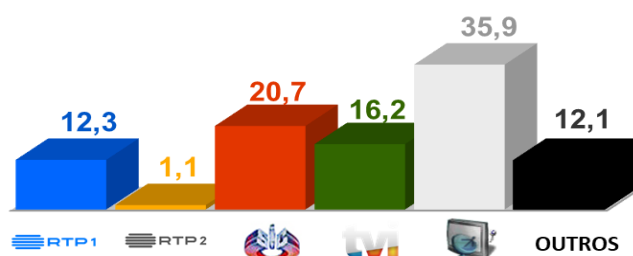

Semana 37 (7 a 13 de Setembro de 2020)

DESTAQUES DA PROGRAMAÇÃO: RTP 1

UEFA NATIONS LEAGUE: SUÉCIA X PORTUGAL,

Terça-feira pelas 19h45 em direto

A 8 de setembro, a seleção sueca recebe a seleção das Quinas no Friends Arena, em Solna, num jogo a contar para o Grupo 3 da Liga A da Liga das Nações.

AUDIÊNCIAS

Target Adultos (24 a 30 de Agosto de 2020)

Share Total Dia Adultos 02:30 - 26:30 hrs.

Dados GFK. Painel Total TV

GRELHA DE PROGRAMAS

SEMANA 37

SETEMBRO

VERSÃO 1 - 2020