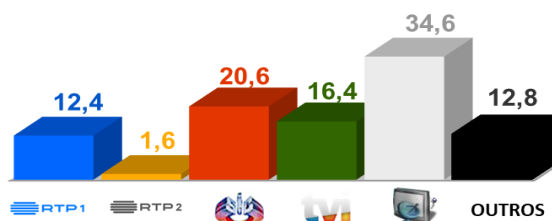

### THE VOICE PORTUGAL - ESTREIA,

Domingo pelas 21h15

O The Voice Portugal está de regresso às noites de domingo, da RTP1!

Esta nova temporada, à semelhança da anterior, conta com Diogo Piçarra, Marisa Liz, António Zambujo e Áurea no papel de jurados e mentores. Os quatro profissionais do mundo da música têm a responsabilidade de ajudar os novos concorrentes e, em especial, aqueles que compõem as suas equipas

### AUDIÊNCIAS

Target Adultos (7 a 13 de Setembro de 2020)

Share Total Dia Adultos 02:30 - 26:30 hrs.

Dados GFK. Painel Total TV