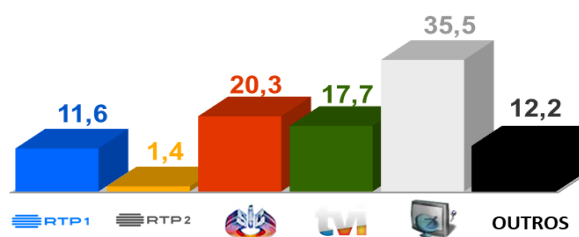

AUDIÊNCIAS

Target Adultos (14 a 20 de Setembro de 2020)

Share Total Dia Adultos 02:30 - 26:30 hrs.

Dados GfK. Painel Total TV