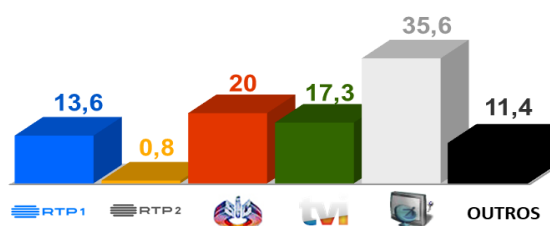

Liga A da Liga das Nações:

Grupo A1: Países Baixos, Itália, Bósnia-Herzegovina, Polónia

Grupo A2: Inglaterra, Bélgica, Dinamarca, Islândia

Grupo A3: Portugal, França, Suécia, Croácia

Grupo A4: Suíça, Espanha, Ucrânia, Alemanha

AUDIÊNCIAS

Target Adultos (28 de Setembro a 4 de Outubro de 2020)

Share Total Dia Adultos 02:30 - 26:30 hrs.

Dados GfK. Painel Total TV

GRELHA DE PROGRAMAS

SEMANA 42

OUTUBRO

VERSÃO 1 - 2020