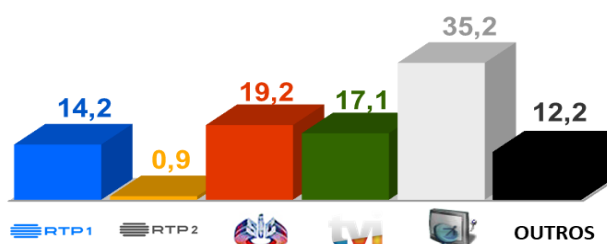

AUDIÊNCIAS

Target Adultos (5 a 11 de Outubro de 2020)

Share Total Dia Adultos 02:30 - 26:30 hrs.

Dados GFK. Painel Total TV