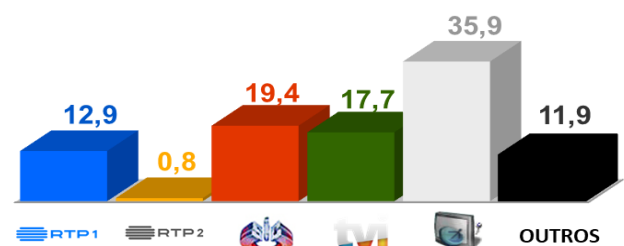

AUDIÊNCIAS

Target Adultos (16 a 22 de Novembro de 2020)

Share Total Dia Adultos 02:30 - 26:30 hrs.