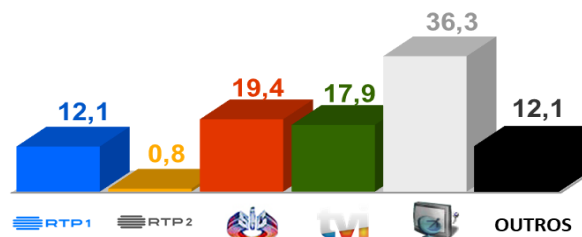

### NATAL DOS HOSPITAIS

5ª feira pelas 09h15 e 14h15

Uma tradição de Natal da RTP... Levar alegria aos que mais precisam e oferecer muitos sorrisos!

A RTP transmite a 62.ª edição do Natal dos Hospitais, uma parceria com o Diário de Notícias e a Philips. Catarina Furtado e José Carlos Malato vão conduzir a emissão a partir do Centro de Reabilitação de Alcoitão, Tânia Ribas de Oliveira e Vasco Palmeirim vão estar nos estúdios da RTP, em Lisboa, Joana Teles e Hélder Reis no estúdio do Porto e Jorge Gabriel e Sónia Araújo no Hospital de São João.

### AUDIÊNCIAS

Target Adultos (23 a 29 de Novembro de 2020)

Share Total Dia Adultos 02:30 - 26:30 hrs.

Dados GfK. Painel Total TV