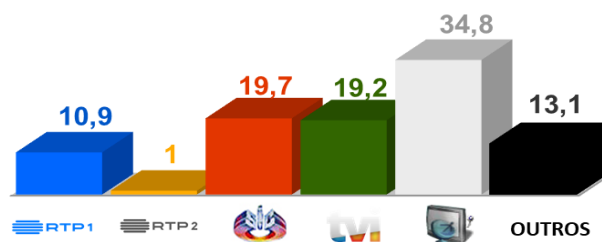

AUDIÊNCIAS

Target Adultos (15 a 21 de Fevereiro de 2021)

Share Total Dia Adultos 02:30 - 26:30 hrs.